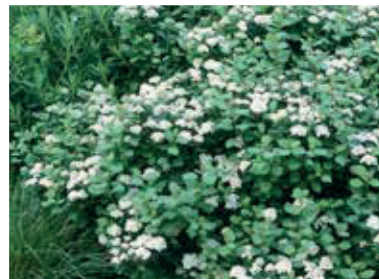

Spiraea betulifolia 'Tor' 80-cm mei,
juni