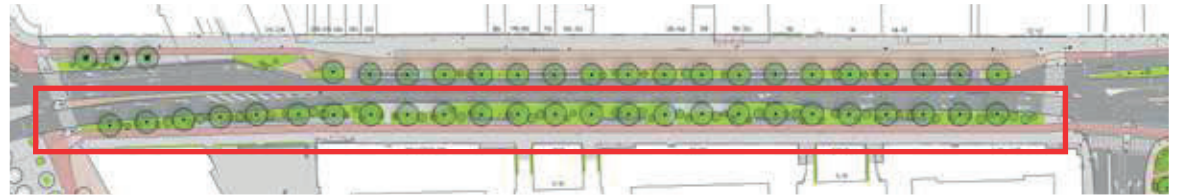

KNOWLEDGMILE PARK - BEPLANTING VALKENBURGERSTRAAT

Vak 3- meerstammige bomen/heesters

Uitgangspunten:

- Plantvakken tussen bomen, parkeerplaatsen en fietsparkeren
- Klein assortiment van sterke beplanting, deels wintergroen
- 'eschikt voor de schaduw
- ,erhaling van soorten voor landschappelijk beeld
- Bloei door de seizoenen verspreid
- Strooizoutbestendig
- Veel waarde voor biodiversiteit
- Opvallende herfstkleuren