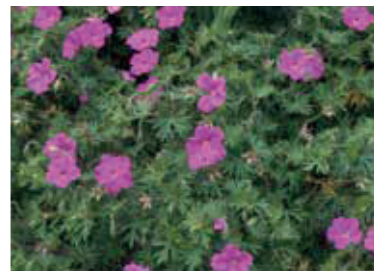

Heesters en vaste planten

Rosa 'Ballerina' H80cm juni
, september

Hydrangea quercifolia 'Sikes Dwarf'
' juli-september

Euonymus alatus 'Compactus'

Prunus laurocerasus 'Mercurius'

Fuchsia magellanica H 100cm aug
, sept.