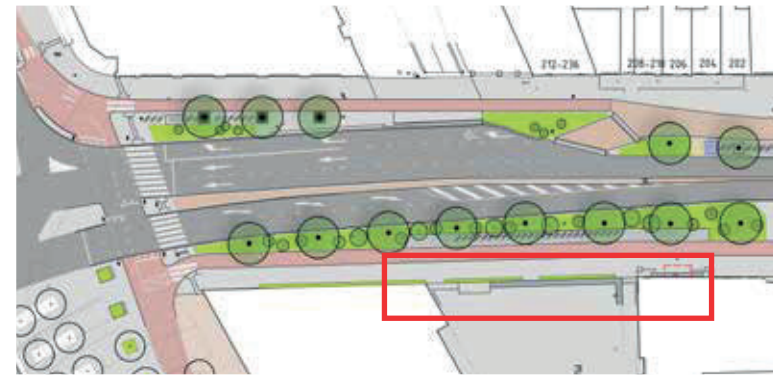

Liriope muscari 'Ingrwersen' sept
, okt

Scilla mischtschenkoana febr. maart

KNOWLEDGMILE PARK - BEPLANTING VALKENBURGERSTRAAT

Vak 5

Uitgangspunten:

- 'eveltuinen als voortzetting van de geveltuin voor Filmacademie
- Klein assortiment van sterke beplanting, deels wintergroen
- 'eschikt voor zon
- Bloei door de seizoenen verspreid
- Opvallende herfstkleuren