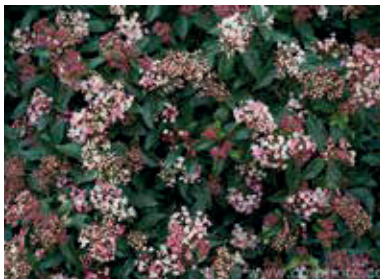

Cladastris kentukea - meerst.
H 5-10m bloei juni

Cladastris herfst

KNOWLEDGMILE PARK - BEPLANTING VALKENBURGERSTRAAT

Vak 3- heesters

Uitgangspunten:

- Plantvakken tussen bomen, parkeerplaatsen en fietsparkeren
- Klein assortiment van sterke beplanting, deels wintergroen
- Geschikt voor de schaduw
- Verhaling van soorten voor landschappelijk beeld
- Bloei door de seizoenen verspreid
- Strooizoutbestendig
- Veel waarde voor biodiversiteit
- Opvallende herfstkleuren

Groenblijvend

Aucuba japonica 'Rozannie' - bessen

Bladverliezend

Hydrangea quercifolia 'Sikes Dwarf'
' 150cm augustus, september

Bladverliezend, verkleuring herfst

Euonymus alatus
'Compactus' 150cm

Euonymus alatus 'Compactus' herfst